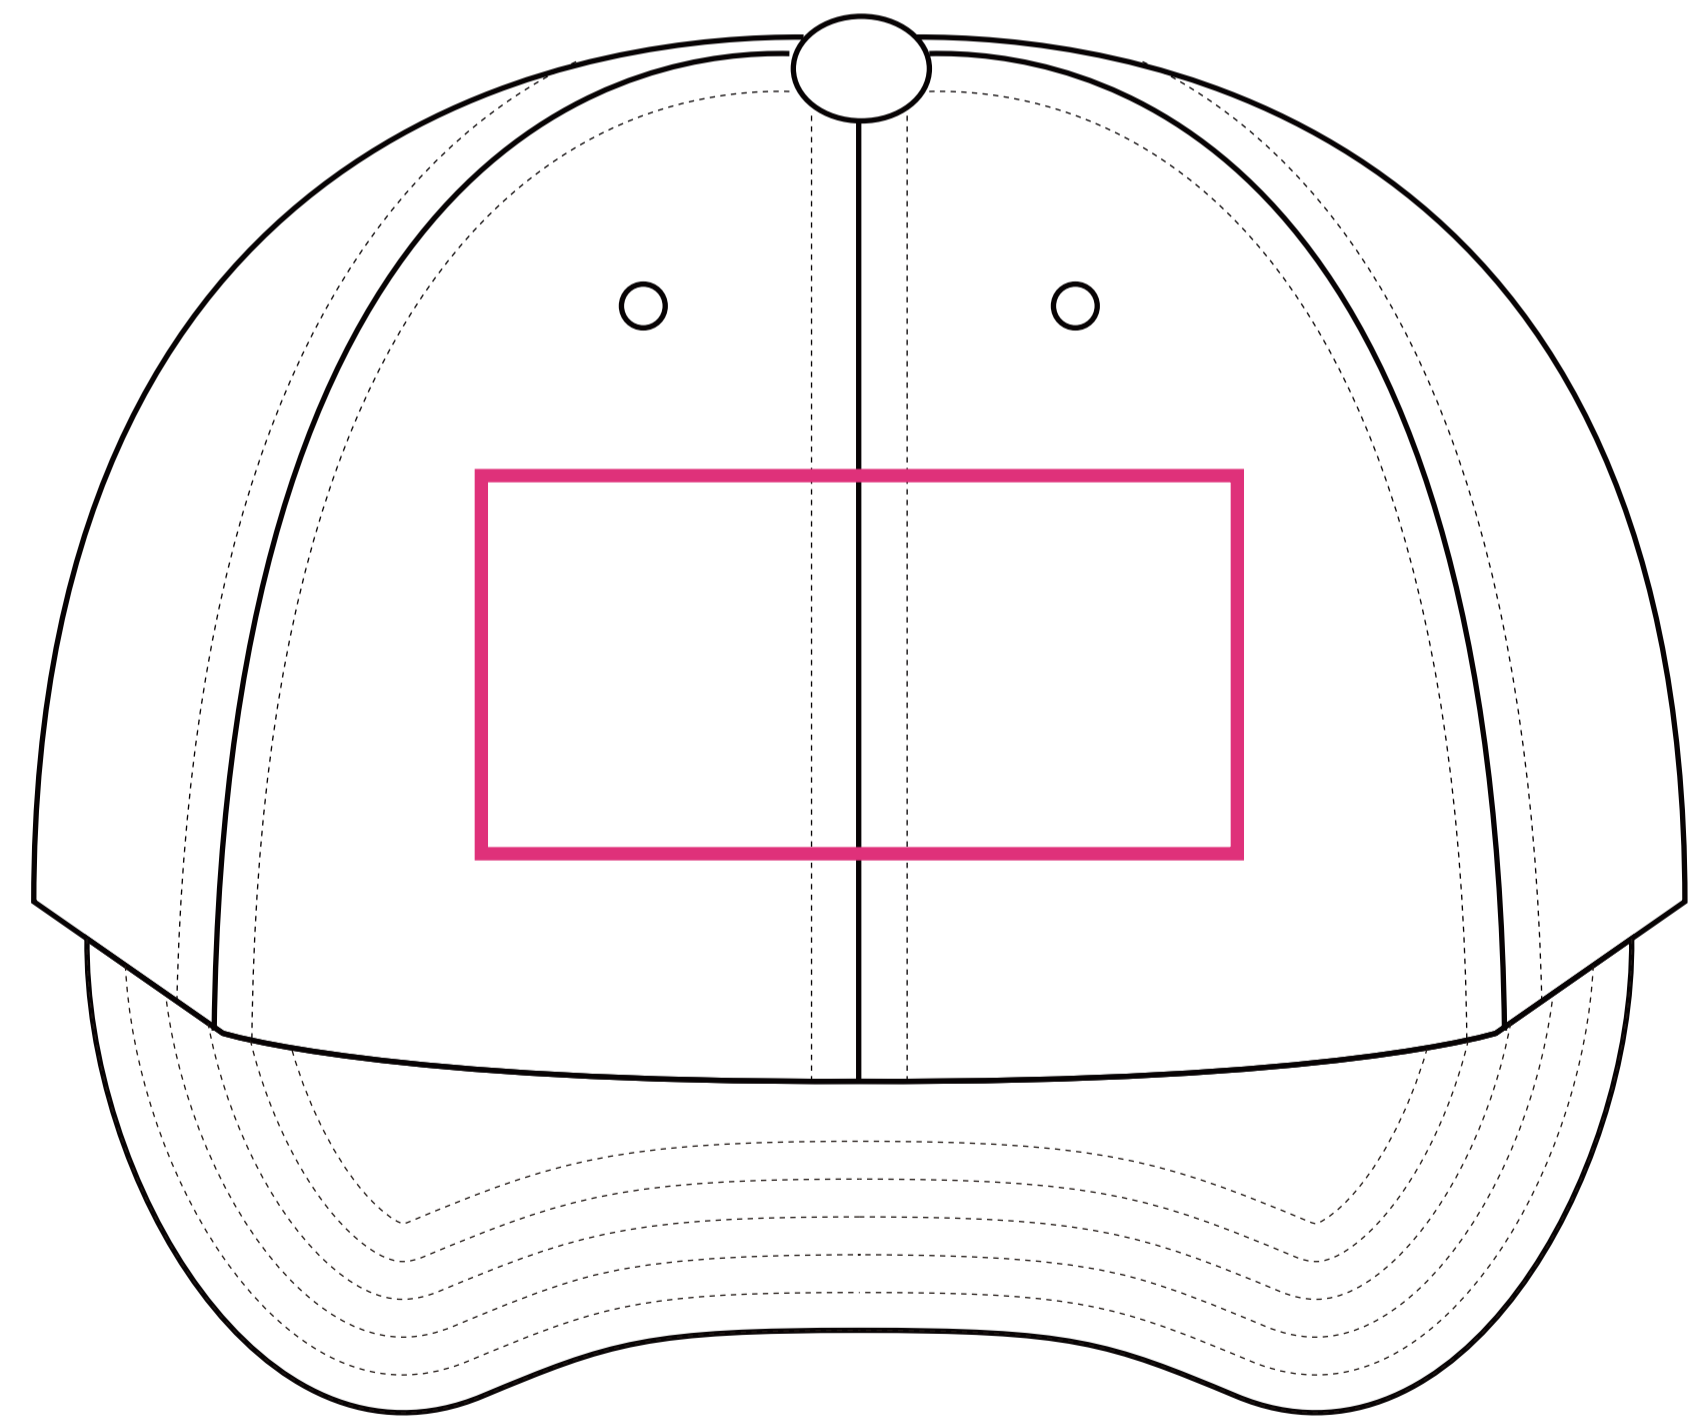

# ロークラウン スナップバック キャップ 9665-01/CB0045

サイズ：フリー

■刺繍 W90×H50mm

■カラー W100×H50mm

## 制作上の注意点

- カラーモードがCMYKで作成されたai、PDF、EPSデータでお送りください。
- デザインは原寸サイズで作成してください。
- 刷り位置：寸法線はレイアウト位置に合わせて調整してください。
- 刷り色：PANTONEまたはDICのチップでご指定ください。
  - ※黒・白・金・銀はチップでの指定はできません。
  - ※刷り色が白の場合、黒でレイアウトし、指示事項/刷り色の部分に「白」とご記入ください。
- ベースの材質、又はデザインによりベタ面が多い場合、線が細かい場合等、調整が必要な場合がございます。
- フォントのアウトライン化、アピアランス、透明効果の分割をしてください。
- 描写モードは「通常」にしてください(乗算、オーバーレイは不可)
- 不要な内容は削除して、オーバープリントは使用しないでください。
- 細かい文字などは素材の関係上かすれたり、つぶれてしまう場合がございます。
- ベース素材のカラーにより、印刷色の仕上りが若干変わる場合がございます。

■刺繍

■カラー