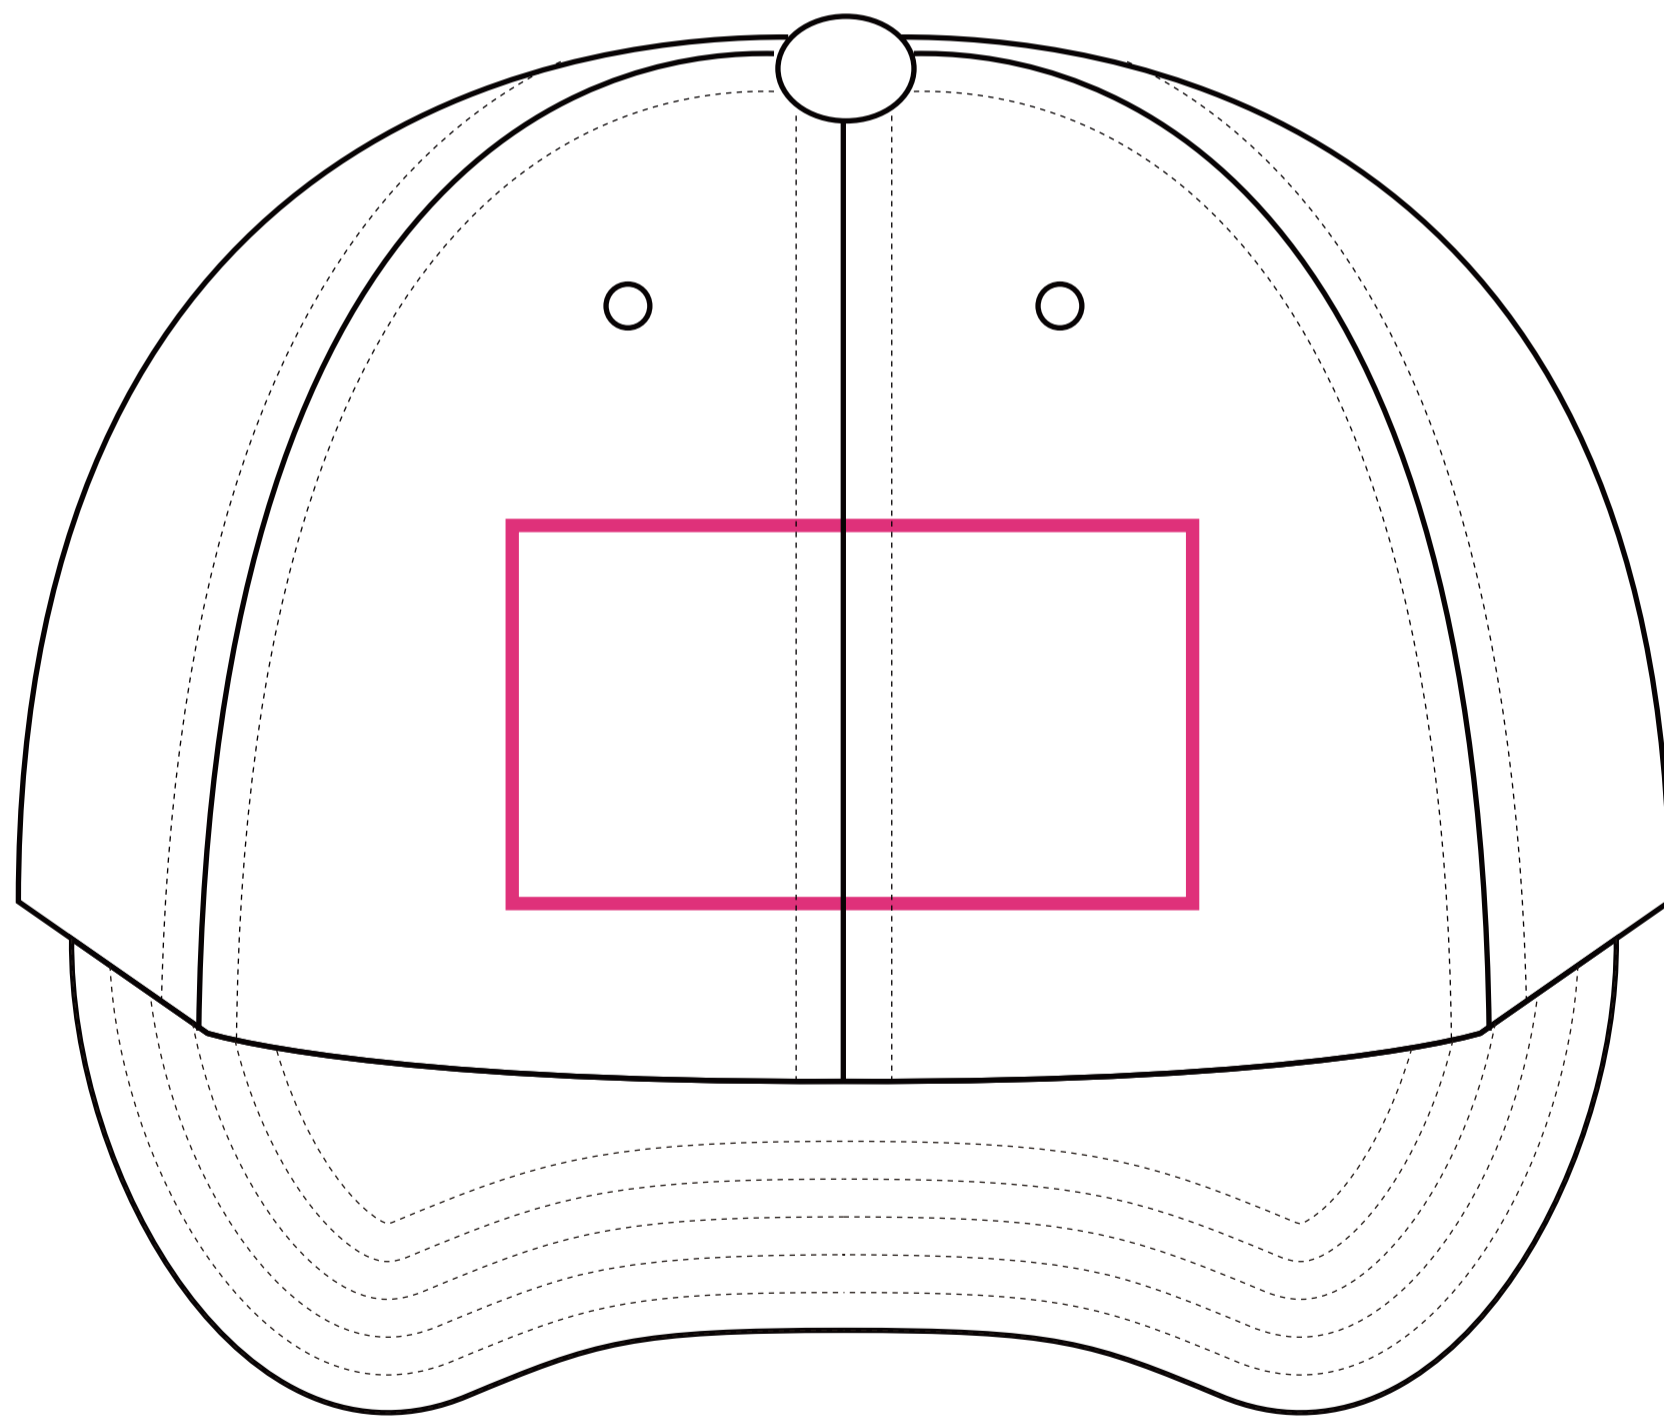

# ロークラウン スナップバック キャップ 9665-01/CB0045

サイズ：フリー

■刺繍 W90×H50mm

■カラー W100×H50mm

## 制作上の注意点

- カラーモードがCMYKで作成されたai、PDF、EPSデータでお送りください。
- デザインは原寸サイズで作成してください。
- 刷り位置：寸法線はレイアウト位置に合わせて調整してください。
- 刷り色：PANTONEまたはDICのチップでご指定ください。
  - ※黒・白・金・銀はチップでの指定はできません。
  - ※刷り色が白の場合、黒でレイアウトし、指示事項/刷り色の部分に「白」とご記入ください。
- ベースの材質、又はデザインによりベタ面が多い場合、線が細かい場合等、調整が必要な場合がございます。
- フォントのアウトライン化、アピアランス、透明効果の分割をしてください。
- 描写モードは「通常」にしてください(乗算、オーバーレイは不可)
- 不要な内容は削除して、オーバープリントは使用しないでください。
- 細かい文字などは素材の関係上かすれたり、つぶれてしまう場合がございます。
- ベース素材のカラーにより、印刷色の仕上りが若干変わる場合がございます。

■刺繍

■カラー