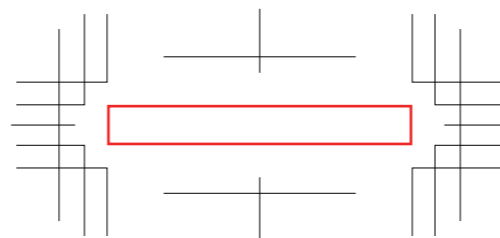

ジェットストリーム 3色ボールペン 38 SXE3-400-38/MB0002

- パッド /W40×H5mm
- カラー /W40×H5mm

制作上の注意点

- カラーモードがCMYKで作成されたai、PDF、EPSデータでお送りください。
- デザインは原寸サイズで作成してください。
- 刷り位置:寸法線はレイアウト位置に合わせて調整してください。
- 刷り色:PANTONEまたはDICのチップでご指定ください。
 - ※黒・白・金・銀はチップでのご指定はできません。
 - ※刷り色が白の場合、黒でレイアウトし、指示事項/刷り色の部分に「白」とご記入ください。
- ベースの材質、又はデザインによりベタ面が多い場合、線が細かい場合等、調整が必要な場合がございます。
- フォントのアウトライン化、アピアランス、透明効果の分割をしてください。
- 描写モードは「通常」にしてください(乗算、オーバーレイは不可)
- 不要な内容は削除して、オーバープリントは使用しないでください。
- 細かい文字などは素材の関係上かすれたり、つぶれてしまう場合がございます。
- ベース素材のカラーにより、印刷色の仕上がりが若干変わる場合がございます。