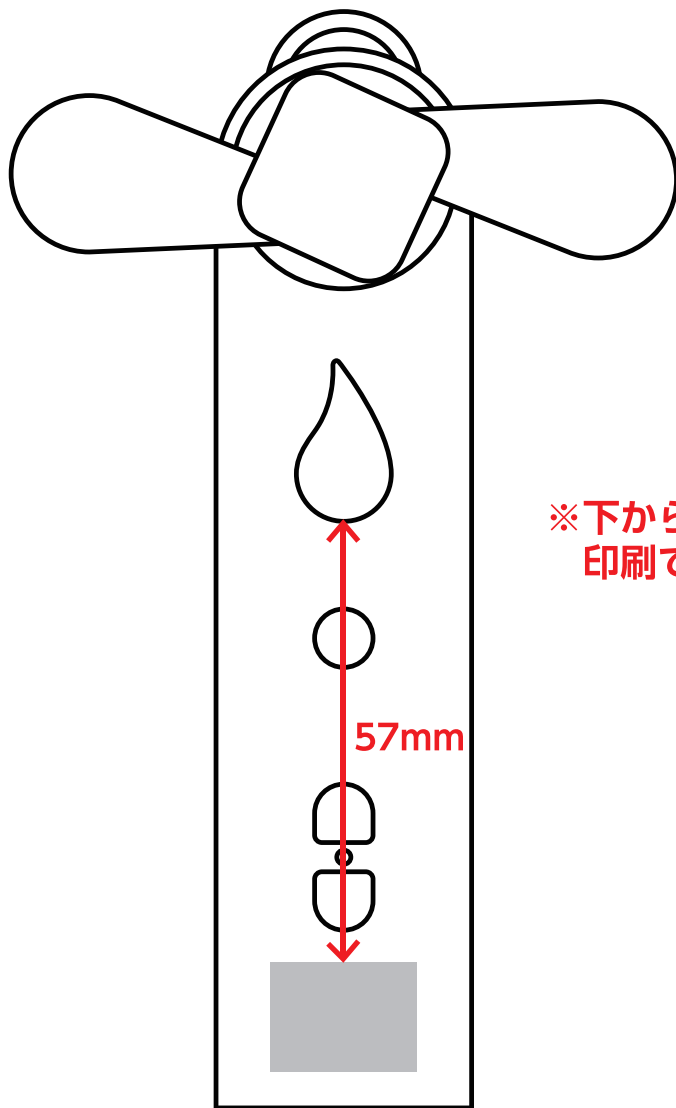

ピュアドロップ・ミストファン 243019

■パッド印刷/持ち手：W20×H15mm

※下から5mm、左右から7.5mmは印刷できません

制作上の注意点

- カラーモードがCMYKで作成されたai、PDF、EPSデータでお送りください。
- デザインは原寸サイズで作成してください。
- 刷り位置：寸法線はレイアウト位置に合わせて調整してください。
- 刷り色：PANTONEまたはDICのチップでご指定ください。
 - ※黒・白・金・銀はチップでの指定はできません。
 - ※刷り色が白の場合、黒でレイアウトし、指示事項/刷り色の部分に「白」とご記入ください。
- ベースの材質、又はデザインによりベタ面が多い場合、線が細かい場合等、調整が必要な場合がございます。
- フォントのアウトライン化、アピアランス、透明効果の分割をしてください。
- 描写モードは「通常」にしてください(乗算、オーバーレイは不可)
- 不要な内容は削除して、オーバープリントは使用しないでください。
- 細かい文字などは素材の関係上かすれたり、つぶれてしまう場合がございます。
- ベース素材のカラーにより、印刷色の仕上がりが若干変わる場合がございます。