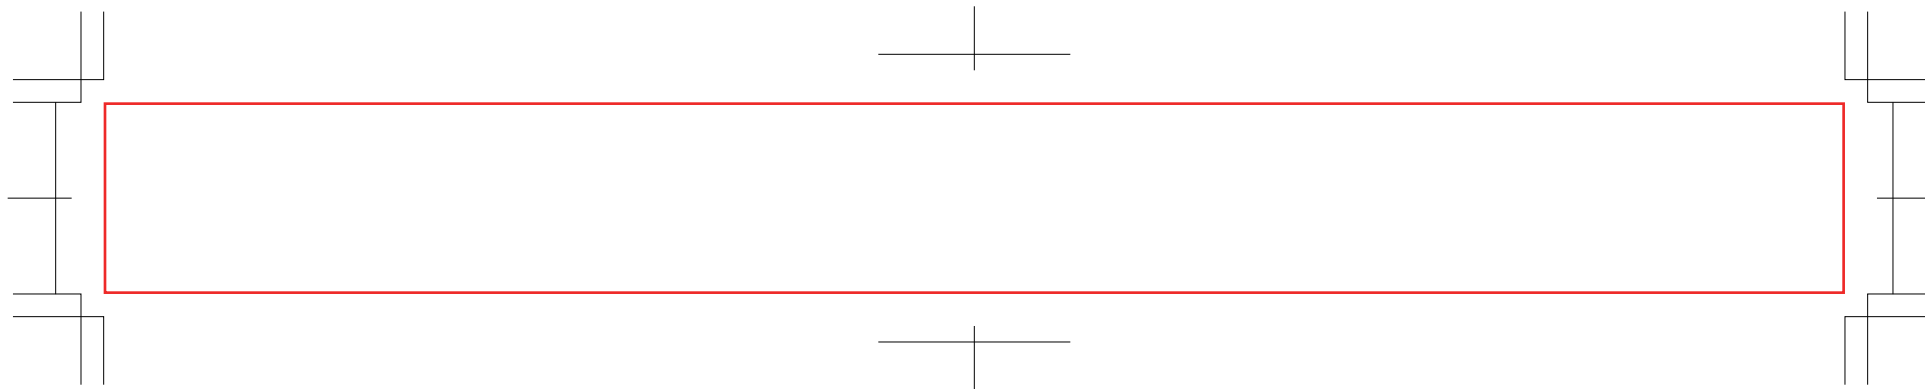

サーモス 真空断熱カップ 360ml JDH-360/FK0024

- パッド /W30×H30mm
- 回転シルク /W230×H25mm
- レーザー /W50×H45mm

制作上の注意点

- カラーモードがCMYKで作成されたai、PDF、EPSデータでお送りください。
- デザインは原寸サイズで作成してください。
- 刷り位置：寸法線はレイアウト位置に合わせて調整してください。
- 刷り色：PANTONEまたはDICのチップでご指定ください。
 - ※黒・白・金・銀はチップでの指定はできません。
 - ※刷り色が白の場合、黒でレイアウトし、指示事項/刷り色の部分に「白」とご記入ください。
- ベースの材質、又はデザインによりベタ面が多い場合、線が細かい場合等、調整が必要な場合がございます。
- フォントのアウトライン化、アピランス、透明効果の分割をしてください。
- 描写モードは「通常」にしてください(乗算、オーバーレイは不可)
- 不要な内容は削除して、オーバープリントは使用しないでください。
- 細かい文字などは素材の関係上かすれたり、つぶれてしまう場合がございます。
- ベース素材のカラーにより、印刷色の仕上がりが若干変わる場合がございます。

■パッド

■回転シルク

■レーザー