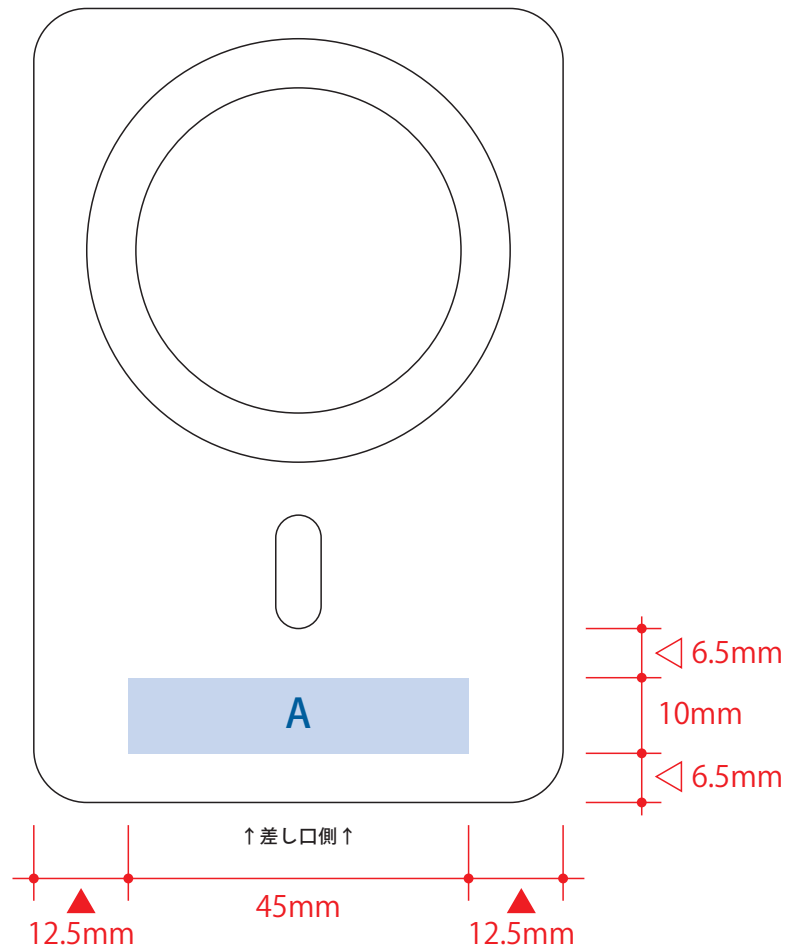

■商品:マグネット対応ワイヤレスモバイルチャージャー5000 TE-0010

- 制作上の注意点
- デザインサイズレイアウトの状態での寸法をご記入下さい。
 - 刷り色PANTONEまたはDICのチップでご指定下さい。(フルカラーは指定不要)
※黒・白・金・銀はチップでの指定はできません。
※刷り色が白の場合、黒でレイアウトし、指示事項/刷り色の部分に「白」とご記入下さい。
 - 刷り位置寸法線はレイアウト位置に合わせて調整して下さい。
 - プリントは点線部分、糊掛けの刷り範囲  以内をお願い致します。(ベースの材質、又はデザインによりベタ面が多い場合、線が細かい場合等、調整が必要な場合がございます。)
 - 細かい文字などは素材の関係上かすれたり、つぶれてしまう場合がございます。
 - ベース素材のカラーにより、印刷色の仕上がり若干変わる場合がございます。
- ※画像データをご使用の際の注意点
- 原寸600dpiのモノクロ2階調の画像データをレイアウトして下さい。
 - 画像データは別途添付して下さい。(pdfデータにリンクしたもの)

【表面】

【裏面】